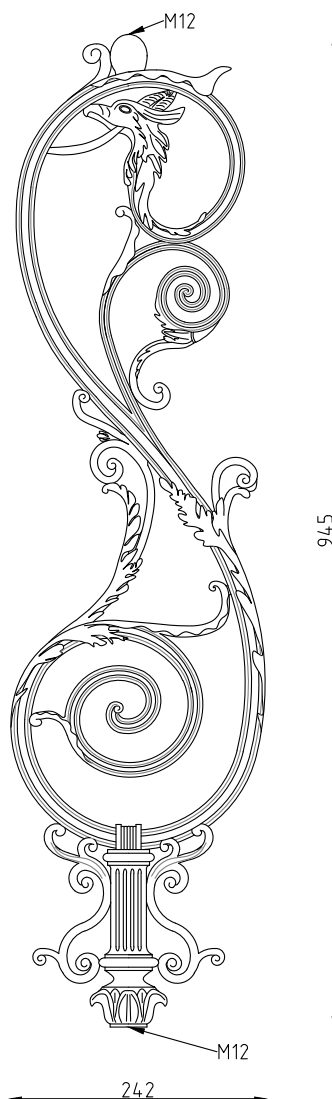

Elemento per ringhiera ER043

Dimensioni :

altezza 945 mm
larghezza max 234 mm
peso 7,5 kg

Dimensions :

height 945 mm
max width 234 mm
weight 7,5 kg

Descrizione :

Elemento per ringhiera decorato con motivi floreali e testa di uccello, realizzato interamente infusione di ghisa grigia lamellare EN-GJL-200 (UNI EN 1561). L'elemento viene fornito provvisto di forature M8 superiore e M12 inferiore.

Description :

Railing element decorated with floral motifs and head of bird, made entirely of lamellar gray cast iron infusion EN-GJL-200 (UNI EN 1561). The element is supplied with of holes M8 upper and M12 lower.